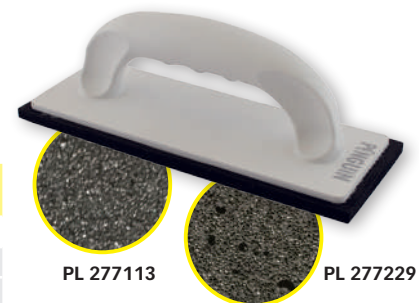

Kunststofspaan met zwart rubber (standaard)
Plâtoir monture plastique avec semelle en caoutchouc noir (standard)

code							min.	€
			mm					
PL 277113	vrac	5420000018112	240 x 90 x 8	0,206 kg	-	40	1	5,09
PL 277124	vrac	5420000001121	250 x 130 x 8	0,296 kg	-	30	1	5,29
PL 277128	vrac	5420000001138	270 x 130 x 8	0,281 kg	-	30	1	5,06
Met SOFT-GRIP • Avec SOFT-GRIP								
PL 277135	vrac	5420000046634	280 x 140 x 8	0,300 kg	-	30	1	5,96
Met zwarte rubber "EXTRA" (soepeler) • Avec semelle caoutchouc "EXTRA" (plus souple)								
PL 277229	vrac	5420000024731	280 x 140 x 10	0,275 kg	-	50	1	6,41