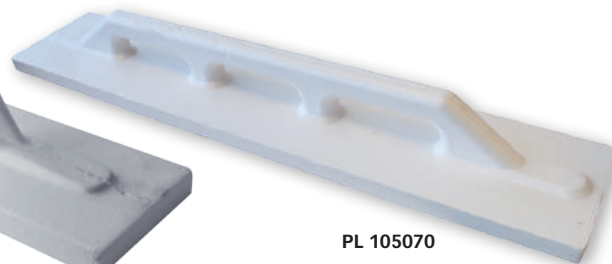

PL 104050

PL 105070