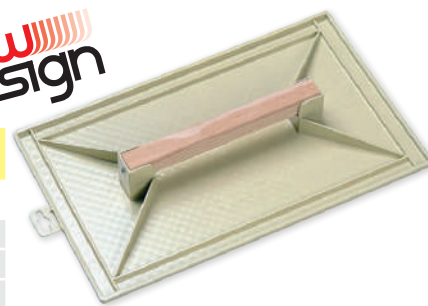

Schuurbord ABS, houten handgreep
Taloche ABS, manche en bois

new design

code							min.	€
Rechthoekig • Rectangulaire			mm					
PL 239275		5420000041400	270 x 180	0,240 kg	-	6	1	4,61
PL 239445		5420000041417	440 x 140	0,370 kg	-	6	1	6,80
PL 239355		5420000041394	350 x 260	0,426 kg	-	6	1	7,64