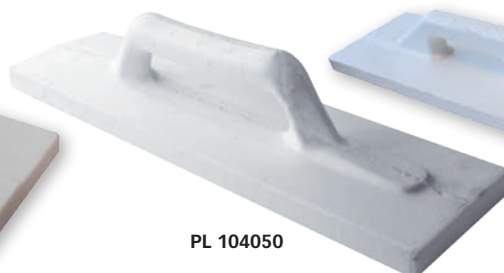

"STYROPOR" spanen • Plâtoir en "STYROPOR"

code							min.	€
			mm					
PL 101028	vrac	5420000018150	255 x 130 x 20	0,061 kg	-	10	1	2,14
PL 102032	vrac	5420000018167	310 x 170 x 20	0,062 kg	-	10	1	3,02
PL 104050	vrac	5420000018174	480 x 130 x 20	0,128 kg	-	10	1	3,79
PL 105070	vrac	5420000018181	680 x 125 x 20	0,157 kg	-	10	1	5,73

PL 104050

Schuurspan met 1 fijne + 1 grove zwarte EPOXY schoonmaakspans
Frottoir avec éponge abrasif EPOXY, 1 fine blanche + 1 noire épaisse

code							min.	€
			mm					
PL 266002		5420000032934	250 x 120	0,338 kg	-	25	1	15,56
Vervangschuurspans wit, fijn • Eponge de rechange blanche, fine			prijs voor 2 stuks - prix pour 2 pcs					
PL 266100	vrac	5420000032941	250 x 120	0,069 kg	-	50	1	8,01
Vervangschuurspans zwart, grof • Eponge de rechange noir, grosse			prijs voor 2 stuks - prix pour 2 pcs					
PL 266155	vrac	5420000032958	250 x 120	0,166 kg	-	60	1	8,28

Schuurbord hout • Frottoir en bois

code							min.	€
			mm					
PL 901280	vrac	5420000040441	280 x 140 x 12	0,276 kg	-	1	1	6,12