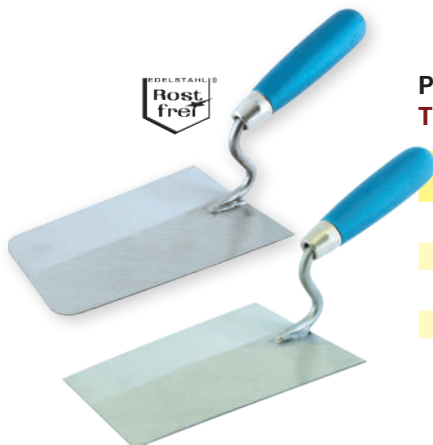

Plastertruweel in gehard roestvrij staal
Truelle de plâtrier en acier trempé inoxydable

code							min.	€
Afgeronde hoeken • Coins arrondis			mm					
CP 112518G	vrac	4022307156507	180 x 125/95 x 1,3	0,326 kg	-	5	1	17,57
Rechte hoeken • Coins droits								
CP 111518G	vrac	4022307156491	180 x 125/95 x 1,3	0,318 kg	-	5	1	17,57

Driehoekig truweel in gehard roestvrij staal
Truelle triangulaire pointue en acier trempé inoxydable

code							min.	€
			mm					
CP 176514G	vrac	4022307156538	140 x 105 x 1,1	0,170 kg	-	5	1	13,46

Plastervoeger in gehard roestvrij staal
Spatule de plâtrier en acier trempé inoxydable

code							min.	€
			mm					
CP 160506G	vrac	4022307156514	95 x 60 x 1,0	0,124 kg	-	5	1	11,94
CP 160508G	vrac	4022307156521	110 x 80 x 1,0	0,145 kg	-	5	1	13,23

Plastertruweel • Truelle de plâtrier

code							min.	€
Afgeronde hoeken • Coins arrondis			mm					
CP 112518	vrac	4022307144047	180 x 125/95 x 1,0	0,299 kg	-	5	1	9,31
Rechte hoeken • Coins droits								
CP 117514	vrac	4022307100869	140 x 80/60 x 1,0	0,179 kg	-	5	1	5,79
CP 111516	vrac	4022307100555	160 x 115/85 x 1,0	0,268 kg	-	5	1	8,03
CP 111518	vrac	4022307100562	180 x 125/90 x 1,0	0,300 kg	-	5	1	8,61

Poliertuweel model Hamburg • Truelle à polir modèle Hamburg

code							min.	€
			mm					
CP 121514	vrac	4022307101057	140 x 70 x 1,0	0,144 kg	-	5	1	5,79

Poliertuweel driehoekig • Truelle à polir triangulaire pointue

code							min.	€
			mm					
CP 176514	vrac	4022307105529	140 x 105 x 1,0	0,160 kg	-	5	1	6,49
CP 176516	vrac	4022307105536	160 x 120 x 1,0	0,180 kg	-	5	1	6,61