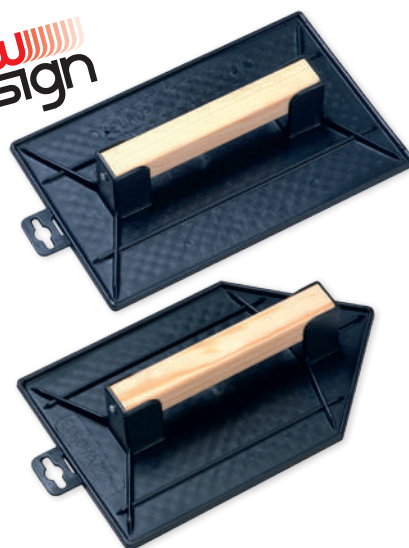

Schuurbord polystyreen choc zwart, houten handgreep
Taloche polystyrène choc noir, manche en bois
new design

code							min.	€
Rechthoekig • Rectangulaire			mm					
PL 236270		5420000041455	270 x 180	0,248 kg	-	6	1	2,72
PL 236350		5420000041448	350 x 270	0,434 kg	-	6	1	4,56
PL 236410		5420000041431	420 x 260	0,546 kg	-	6	1	4,73
PL 236440		5420000041479	440 x 150	0,376 kg	-	6	1	3,88
Gepunt • Pointue								
PL 237141		5420000041424	140 x 80	0,054 kg	-	6	1	2,20
PL 237271		5420000041462	270 x 180	0,223 kg	-	6	1	2,70