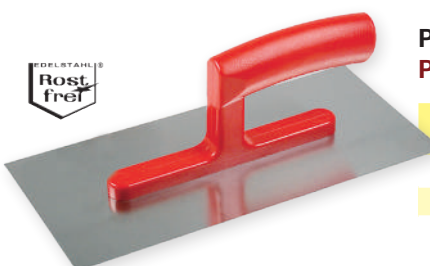

Plakpaan LB - speciaal flexibel inox staal, houten handgreep
Plâtre LB - acier inoxydable flexible, manche en bois

code							min.	€
			mm					
TK 200004	vrac	5420000018655	260 x 100 x 0,4	0,360 kg	-	10	1	21,49
TK 205006	vrac	5420000018662	260 x 100 x 0,6	0,401 kg	-	10	1	22,68