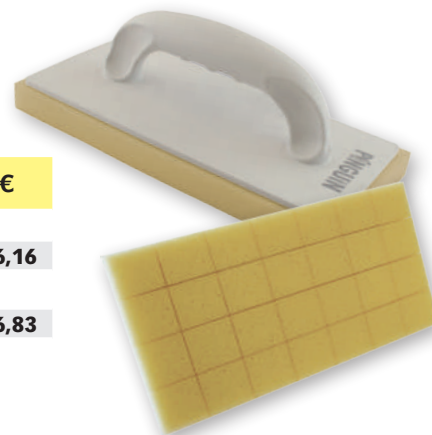

Kunststofspaan met dikke hydro spons
Plâtoir avec semelle hydro éponge

code							min.	€
PL 430948	vrac	5420000021747	270 x 140 x 40 mm	0,304 kg	-	15	1	7,92

Kunststofspaan met standaard mousse
Plâtoir avec monture en plastique avec mousse standard

code							min.	€
PL 116028	vrac	5420000018020	270 x 130 x 21 mm	0,286 kg	-	20	1	4,44

Kunststofspaan met dikke hydro spons
Plâtoir avec monture en plastique et semelle hydro éponge

code							min.	€
			mm					
PL 279028	vrac	542000003064	270 x 140 x 30	0,288 kg	-	20	1	6,16
"CUT-OUT"								
PL 281028	vrac	5420000012882	270 x 140 x 30	0,288 kg	-	20	1	6,83