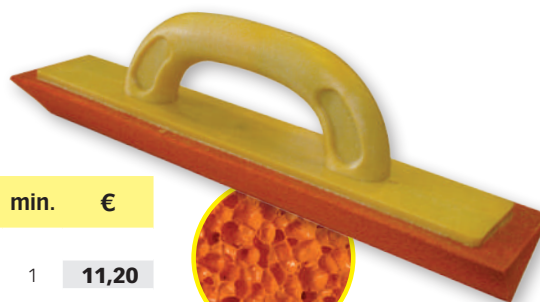

Schuurspons met oranje sponsrubber in V-vorm
Frottoir caoutchouc spongieux orange en forme V

code							min.	€
			mm					
PL 265000	vrac	5420000032750	350 x 70 x 35	0,366 kg	-	50	1	11,20