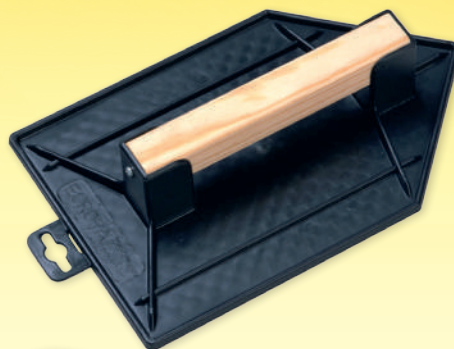

18 TRUWELEN EN PLAKSPANEN TRUELLES ET PLÂTRESSES

PROFESSIONELE TRUWELEN
STANDAARD TRUWELEN
INOX TRUWELEN
SOFT GRIP TRUWELEN
VOEGERS

TRUELLES PROFESSIONNELLES
TRUELLES STANDARD
TRUELLES INOXYDABLES
TRUELLES SOFT GRIP
RÉPAROIRS

PLAKSPANEN ALGEMEEN
GETANDE SPANEN
PLAKSPANEN SOFT GRIP
BEZETTE SPANEN EN SCHUURBORDEN
VOEGBORDEN

PLÂTRESSES GÉNÉRALES
PLÂTRESSES DENTELÉES
PLÂTRESSES SOFT GRIP
PLÂTOIRS ET TALOCHES
PALETTES À JOINTOYER