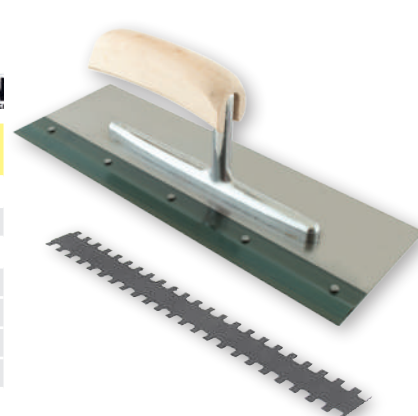

Spaan met wisselbare tandingen - staal
Plâtresse avec dentures interchangeables - acier

code							min.	€
CP 414028	vrac	4022307125039	280 x 100 x 0,7	0,334 kg	-	10	1	12,91
Vervangbladen • Lames de rechange								
CP 415516	vrac	4022307126234	4 x 4 / ZG16	0,030 kg	-	1	1	1,24
CP 415518	vrac	4022307126258	6 x 6 / ZG18	0,028 kg	-	1	1	1,24
CP 415520	vrac	4022307126272	8 x 8 / ZG20	0,026 kg	-	1	1	1,24
CP 415522	vrac	4022307126296	10 x 10 / ZG22	0,029 kg	-	1	1	1,24