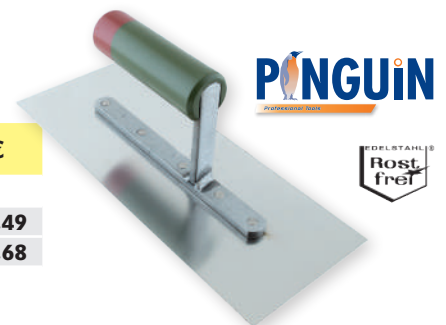

Plakpaan LB - speciaal flexibel inox staal, houten handgreep
Plâtre LB - acier inoxydable flexible, manche en bois

code							min.	€
			mm					
TK 200004	vrac	5420000018655	260 x 100 x 0,4	0,360 kg	-	10	1	21,49
TK 205006	vrac	5420000018662	260 x 100 x 0,6	0,401 kg	-	10	1	22,68