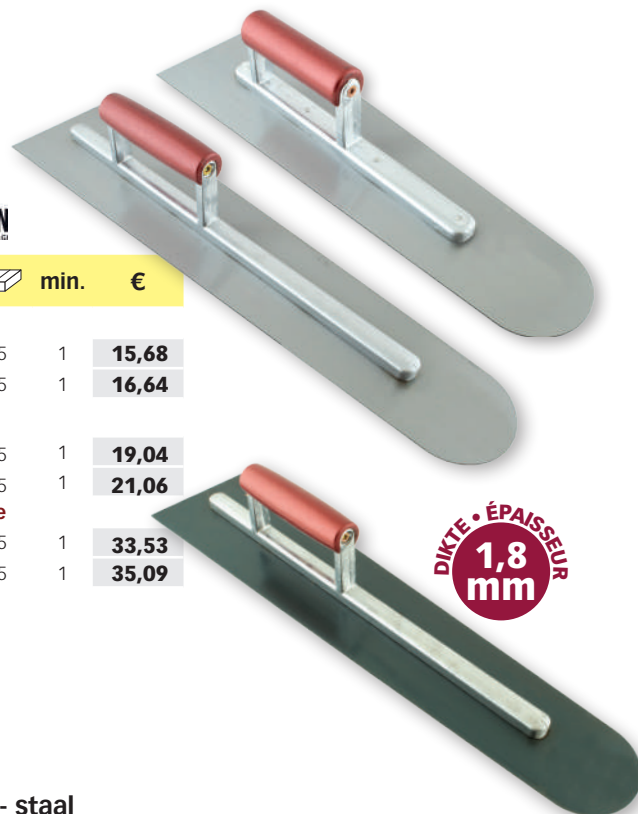

Chape-ijzer met ronde neus - staal
Plâtresse à chape avec nez arrondi - acier

code							min.	€
			mm					
CP 400240	vrac	4022307122120	400 x 110/80 x 1,1	0,568 kg	-	5	1	15,68
CP 400250	vrac	4022307122144	500 x 115/80 x 1,1	0,655 kg	-	5	1	16,64
Extra lange hechting • Support extra long								
CP 400251	vrac	4022307144382	500 x 110/80 x 1,1	0,693 kg	-	5	1	19,04
CP 400261	vrac	4022307144399	600 x 115/80 x 1,1	0,760 kg	-	5	1	21,06
Extra lange hechting met extra dik blad • Support extra long avec lame épaisse								
CP 400252	vrac	4022307178196	500 x 110 x 1,8	0,650 kg	-	5	1	33,53
CP 400262	vrac	4022307178202	600 x 110 x 1,8	0,800 kg	-	5	1	35,09

DIKTE • ÉPAISSEUR
1,8 mm