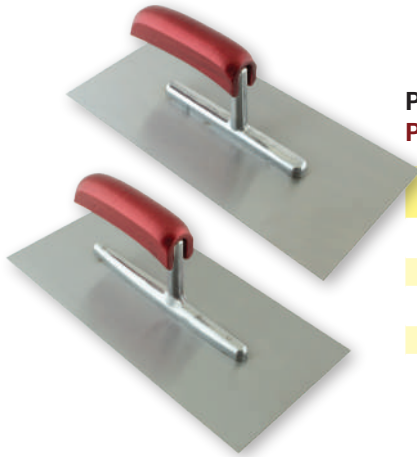

Plakpaan met gebogen houten handgreep - staal
Plâtre avec manche en bois courbé - acier

code							min.	€
Standaard • Standard			mm					
CP 204010	vrac	4022307148731	280 x 130 x 0,7	0,345 kg	-	10	1	5,57
Professioneel • Professionnelle								
CP 204028	vrac	4022307109510	280 x 130 x 0,7	0,338 kg	-	10	1	7,21

ALU hechting • Support ALU

Plakpaan met gebogen houten handgreep - inox
Plâtre avec manche en bois courbé - inoxydable

code							min.	€
Standaard • Standard			mm					
CP 204510	vrac	4022307148748	280 x 130 x 0,7	0,343 kg	-	10	1	7,16
Professioneel • Professionnelle								
CP 204528	vrac	4022307109541	280 x 130 x 0,7	0,340 kg	-	10	1	9,04

ALU hechting • Support ALU